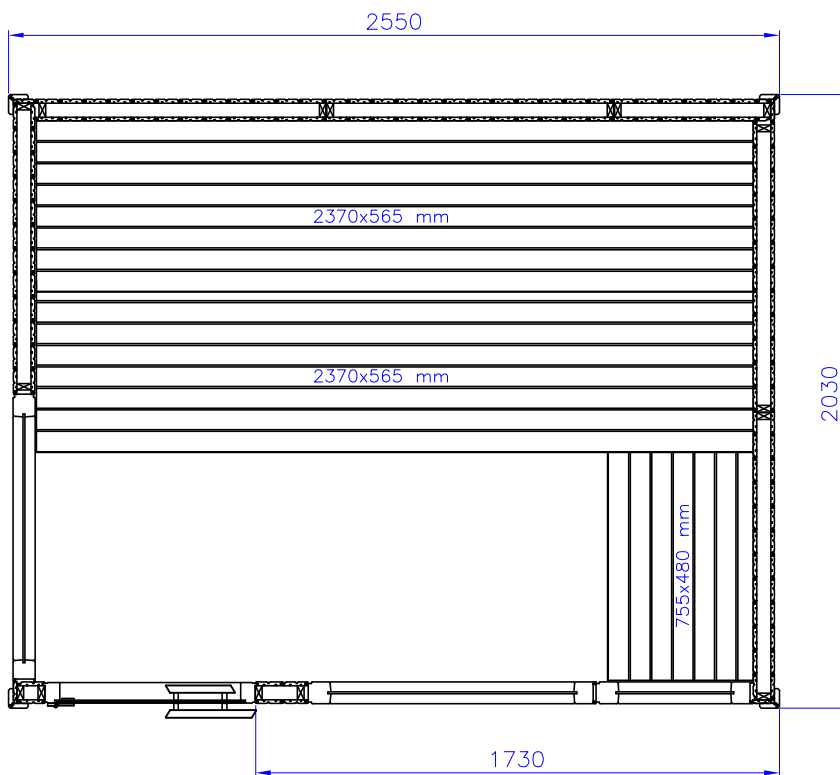

Bastu/Sauna 2520