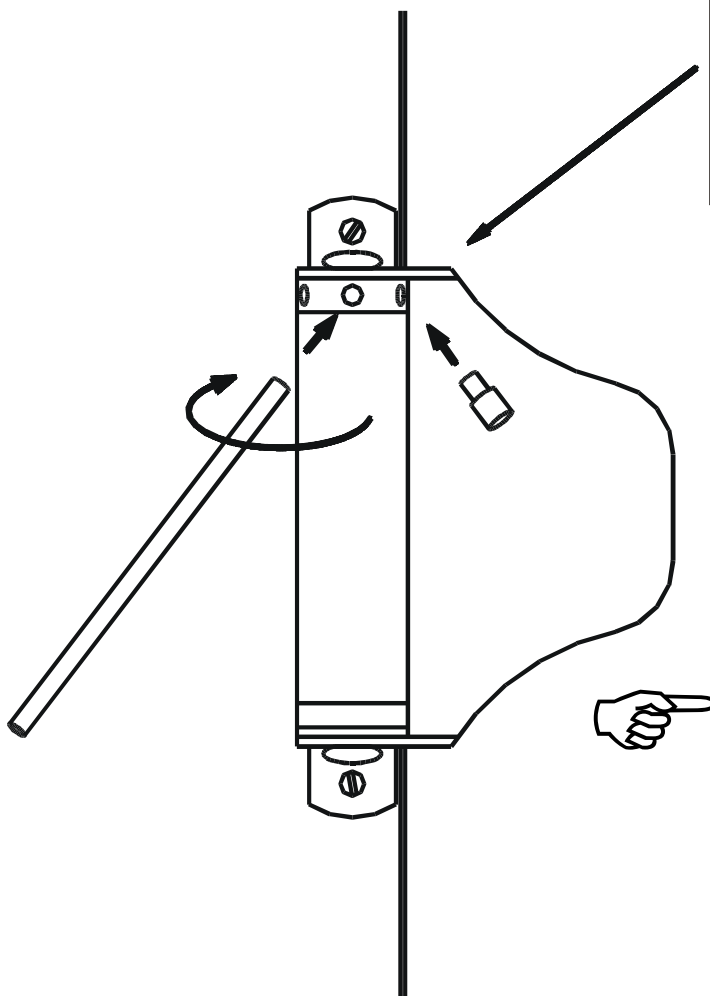

TYLÖ®

**AUTOMATISK DÖRRSTÄNGARE
AUTOMATISCHER TÜRSCHLIESSER
AUTOMATIC DOORCLOSER
FERMETURE AUTOMATIQUE POUR PORTE**

Maximal förspänning 2 hål
Maximum pre-tension 2 holes
Prétension maxi un demi-tour (2 trous)
Maximale Voorspanning 2 Löcher
Pretensado máximo 2 agujeros
Pretensionamento massimo 2 giri
Maximale voorspanning 2 gaatjes